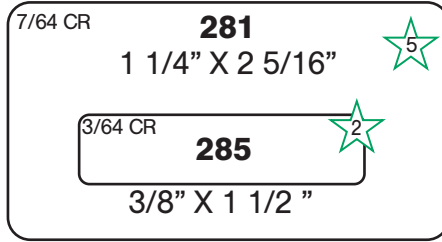

INK DIE SHAPE INDEX

RECTANGLES

DIE #	SIZE AC	SIZE AR	SHAPE	CR	PAGE
284	0.235	1.085	Rectangle	0.0156	82
285	0.35	1.5	Rectangle	0.0468	82
201	0.375	1	Rectangle	0.0625	82
202	0.375	2	Rectangle	0.0312	83
7483	0.4375	0.5625	Rectangle	0.075	82
2104	0.5	0.75	Rectangle	0.125	82
203	0.5	1.5	Rectangle	0.0625	82
2131	0.75	1	Rectangle	0.125	82
294	0.75	1.5	Rectangle	0.125	82
0235A	0.75	2	Rectangle	0.125	83
205	0.75	2.5	Rectangle	0.125	83
7505	1	0.5	Rectangle	0.01	82
299	1	0.75	Rectangle	0.0937	82
206	1	1.5	Rectangle	0.125	82
207	1	2	Rectangle	0.125	83
272	1	2.5	Rectangle	0.125	83
224	1	3	Rectangle	0.125	82
232	1	4	Rectangle	0.25	83
282	1	5.75	Rectangle	0.062	82
7440	1	8.75	Rectangle	0.031	86
208	1.1875	2.375	Rectangle	0.0625	82
248	1.25	1.75	Rectangle	0.125	83
281	1.25	2.3125	Rectangle	0.1093	82
264	1.25	3	Rectangle	0.125	82
245	1.25	3.5	Rectangle	0.125	83
209	1.375	2.25	Rectangle	0.125	82
0286A	1.44	4.88	Rectangle	0.25	87
0222A	1.5	2	Rectangle	0.125	82
7394	1.5	2.25	Rectangle	0.125	82
2120	1.5	2.5	Rectangle	0.375	83
210	1.5	2.75	Rectangle	0.125	83
221	1.5	3	Rectangle	0.125	83
211	1.5	3.5	Rectangle	0.125	86
212	1.5	4	Rectangle	0.125	84
0241A	1.5	4.5	Rectangle	0.125	85
238	1.5	8.08	Rectangle	0.125	84
255	1.6875	1.0625	Rectangle	0.0156	82
271	1.6875	1.375	Rectangle	0.125	82
2117	1.75	1	Rectangle	0.125	82
7563	1.75	2	Rectangle	0.125	82
7121	1.75	2.125	Rectangle	0.01	83
187	1.75	2.25	Rectangle	0.125	83
213	1.75	2.75	Rectangle	0.125	83
0214A	1.75	4.125	Rectangle	0.125	85
0228A	1.75	4.75	Rectangle	0.125	86
268	2	2.5	Rectangle	0.125	82
7201	2	3	Rectangle	0.125	83
7320	2	3.5	Rectangle	0.125	85
0227A	2	6	Rectangle	0.125	86
7449	2.125	3.375	Rectangle	0.125	85
270	2.25	3	Rectangle	0.1875	83

RECTANGLES

DIE #	SIZE AC	SIZE AR	SHAPE	CR	PAGE
2128	2.5	1.25	Rectangle	0.0468	82
189	2.5	1.5	Rectangle	0.125	83
101	2.5	1.75	Rectangle	0.125	82
2111	2.5	3	Rectangle	0.125	84
2138	2.5	4.125	Rectangle	0.125	84
0216	2.5	4.25	Rectangle	0.125	84
226	2.6875	3.6875	Rectangle	0.3125	85
0265A	2.75	2	Rectangle	0.125	85
2101	3	2	Rectangle	0.0468	84
236	3	4.5	Rectangle	0.125	86
7041	3	5.75	Rectangle	.015625	87
7344	3	6	Rectangle	0.125	87
231	3.25	2.5	Rectangle	0.1875	84
7469	3.25	4.25	Rectangle	0.125	84
217	3.5	4	Rectangle	0.125	87
275	3.625	7	Rectangle	0.125	88
261	3.625	8.5	Rectangle	0.09375	88
246	3.75	2.0625	Rectangle	0.125	86
2113	3.8125	2.75	Rectangle	0.312	84
253	4	1.25	Rectangle	0.125	86
188	4	2	Rectangle	0.125	83
218	4	2.25	Rectangle	0.125	85
0266A	4	2.5	Rectangle	0.125	85
7101	4	5.5	Rectangle	0.125	86
2125	4	5.875	Rectangle	0.0625	88
2114	4	6	Rectangle	0.125	87
274	4.625	1.625	Rectangle	0.125	83
7234	4.75	3	Rectangle	0.125	83
7399	5	1.25	Rectangle	0.125	84
2122	5	2.5	Rectangle	0.1	86
219	5	3	Rectangle	0.1406	85
145	5.375	3.375	Rectangle	0.125	88
137	5.5	2.375	Rectangle	0.125	87

SQUARES

DIE #	SIZE AC	SIZE AR	SHAPE	CR	PAGE
7495	0.5	0.5	Rectangle	0.125	90
412	0.625	0.625	Rectangle	0.09375	90
407	0.75	0.75	Rectangle	0.09375	90
404	0.875	0.875	Rectangle	0.09375	90
7118	1	1	Rectangle	0.0781	89
7496	1	1	Rectangle	0.125	89
7382	1.25	1.25	Rectangle	0.015	89
402	1.5	1.5	Rectangle	0.125	89
403	1.75	1.75	Rectangle	0.125	89
406	2	2	Rectangle	0.125	89
7202	2.5	2.5	Rectangle	0.03125	89
400	2.75	2.75	Rectangle	0.125	89
7336	3.25	3.25	Rectangle	.015625	90
405	3.625	3.625	Rectangle	0.125	89
7190	3.875	3.875	Rectangle	0.125	89
0415A	4	4	Rectangle	0.125	90
408	4.5	4.5	Rectangle	0.125	89
411	5	5	Rectangle	0.0625	90
413	6.75	6.75	Rectangle	0.125	90

For Additional Die Shapes & Sizes, contact your Sales Representative.

Ink Label Dies - Rectangle

INK DIES RECTANGLES

BOLD = Die #

★ = Group Number
CR = Corner Radius

INK